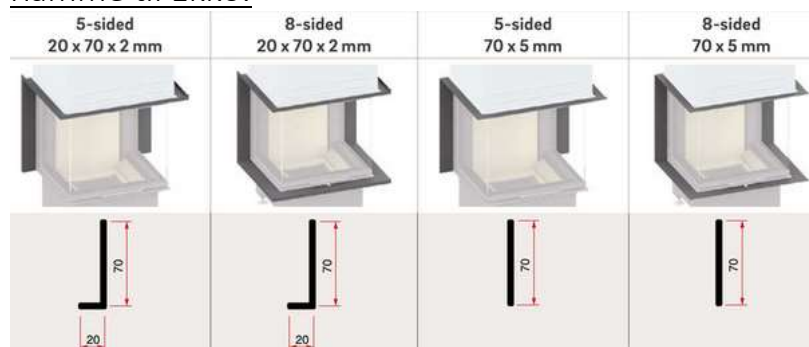

kr , - Pris peisnnsats m/glasshøyde 45

kr , - Pris peisnnsats m/glasshøyde 51

kr , - Pris peisnnsats m/glasshøyde 57

- Standard farge brennkammer: Hvit
- Kristall – glasstrykk – for glassH 51
- Antrasitt – for glassH 45 og 57
- Heve-/senke-dør
- Tillegg/valg:
 - Pynteramme
 - Brannkammer i sort

Teknisk data:

- B*D*H, glass: 45*34*(45, 51 eller 57 cm)
- Effekt: 4 kW
- Vekt: 150 – 170 kg
- Røykrør dimensjon: Ø180 mm
- Friskluftstuss: Ø125 mm
- Energiklasse: A+
- Virkningsgrad: 80%
- Avstand til brannmursplate, tak: 500 mm (A)
- Brannmursplate-tykkelse, min. krav: 60 mm (B)
- Avstand til brannmursplate, bak: 50 mm (C)
- Møbleringsavstand: 800 mm
- Min arealåpning luft, over innsats: 480 cm² (D)
- Min arealåpning luft, under innsats: 400 cm² (E)

Ramme til Ekko:

Draufsicht M 1:10