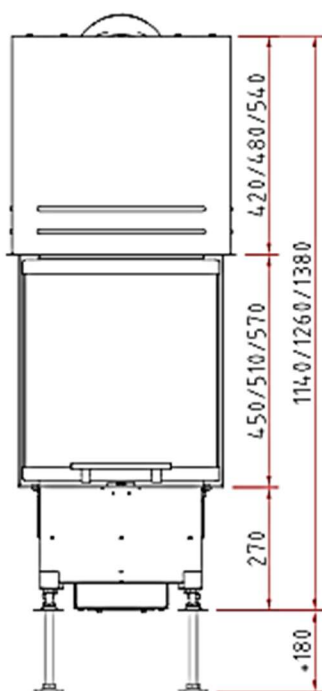

kr , - Pris peisnnsats m/glasshøyde 45

kr , - Pris peisnnsats m/glasshøyde 51

kr , - Pris peisnnsats m/glasshøyde 57

- Standard farge brennkammer: Hvit
- Kristall – glasstrykk – for glassH 51
- Antrasitt – for glassH 45 og 57
- Heve-/senke-dør
- Tillegg/valg:
 - Pynteramme
 - Brannkammer i sort

Teknisk data:

- B*D*H, glass: 45*34*(45, 51 eller 57 cm)
- Effekt: 4 kW
- Vekt: 150 – 170 kg
- Røykrør dimensjon: Ø180 mm
- Friskluftstuss: Ø125 mm
- Energiklasse: A+
- Virkningsgrad: 80%
- Avstand til brannmursplate, tak: 500 mm (A)
- Brannmursplate-tykkelse, min. krav: 60 mm (B)
- Avstand til brannmursplate, bak: 50 mm (C)
- Møbleringsavstand: 800 mm
- Min arealåpning luft, over innsats: 480 cm² (D)
- Min arealåpning luft, under innsats: 400 cm² (E)

Ramme til Ekko:

Draufsicht M 1:10