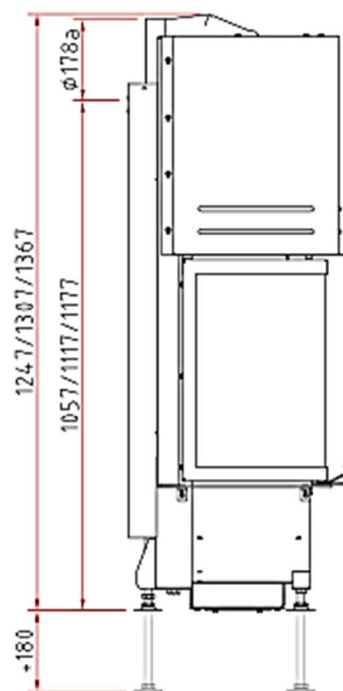

kr , - Pris peisnnsats m/glasshøyde 45

kr , - Pris peisnnsats m/glasshøyde 51

kr , - Pris peisnnsats m/glasshøyde 57

- Standard farge brennkammer: Hvit
- Kristall – glasstrykk – for glassH 51
- Antrasitt – for glassH 45 og 57
- Heve-/senke-dør
- Tillegg/valg:
 - Pynteramme
 - Brannkammer i sort

Teknisk data:

- B*D*H, glass: 45*34*(45, 51 eller 57 cm)
- Effekt: 4 kW
- Vekt: 150 – 170 kg
- Røykrør dimensjon: Ø180 mm
- Friskluftstuss: Ø125 mm
- Energiklasse: A+
- Virkningsgrad: 80%
- Avstand til brannmursplate, tak: 500 mm (A)
- Brannmursplate-tykkelse, min. krav: 60 mm (B)
- Avstand til brannmursplate, bak: 50 mm (C)
- Møbleringsavstand: 800 mm
- Min arealåpning luft, over innsats: 480 cm² (D)
- Min arealåpning luft, under innsats: 400 cm² (E)

Ramme til Ekko:

Draufsicht M 1:10