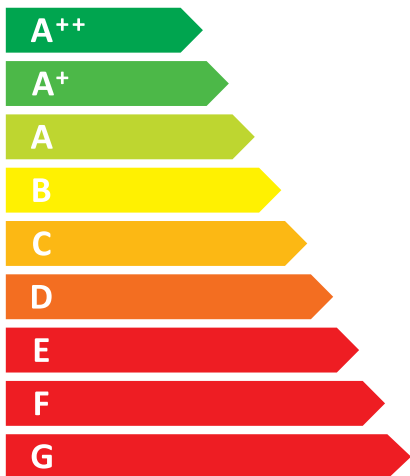

# ENERG

енергия · ενέργεια

Y

IJA

IE

IA

Heta A/S

Scan-Line 850

A<sup>+</sup>

6,0  
kW

ENERGIA · ЕНЕРГИЯ · ΕΝΕΡΓΕΙΑ · ENERGIJA · ENERGY · ENERGIE · ENERGI

2015/1186