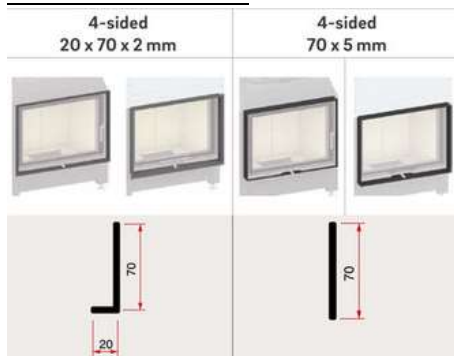

kr , - Pris peisinnsetts m/glasshøyde 45

kr , - Pris peisinnsetts m/glasshøyde 51

kr , - Pris peisinnsetts m/glasshøyde 57

- Standard farge brennkammer: Hvit
- Kristallglasstrykk
- Hengslet dør
- Tillegg/valg:
 - Pynteramme
 - Brannkammer i sort
 - Dobbelglass

A

B

C

D

E

Teknisk data:

- B*D*H, glass: 67*(45, 51 eller 57 cm)
- Effekt: 3,2 – 10,9 kW
- Vekt: 220 – 260 kg
- Røykrør dimensjon: Ø180 mm
- Friskluftstuss: Ø125 mm
- Energiklasse: A
- Virkningsgrad: 78%
- Avstand til brannmursplate, tak: 500 mm (A)
- Brannmursplate-tykkelse, min. krav: 60 mm (B)
- Avstand til brannmursplate, bak: 90 mm (C)
- Møbleringsavstand: 800 mm
- Min arealåpning luft, over innsats: 1520 cm² (D)
- Min arealåpning luft, under innsats: 1260cm² (E)

Ramme til Ekko:

Draufsicht M 1:10

Camina  **Schmid**

Lina 67 s