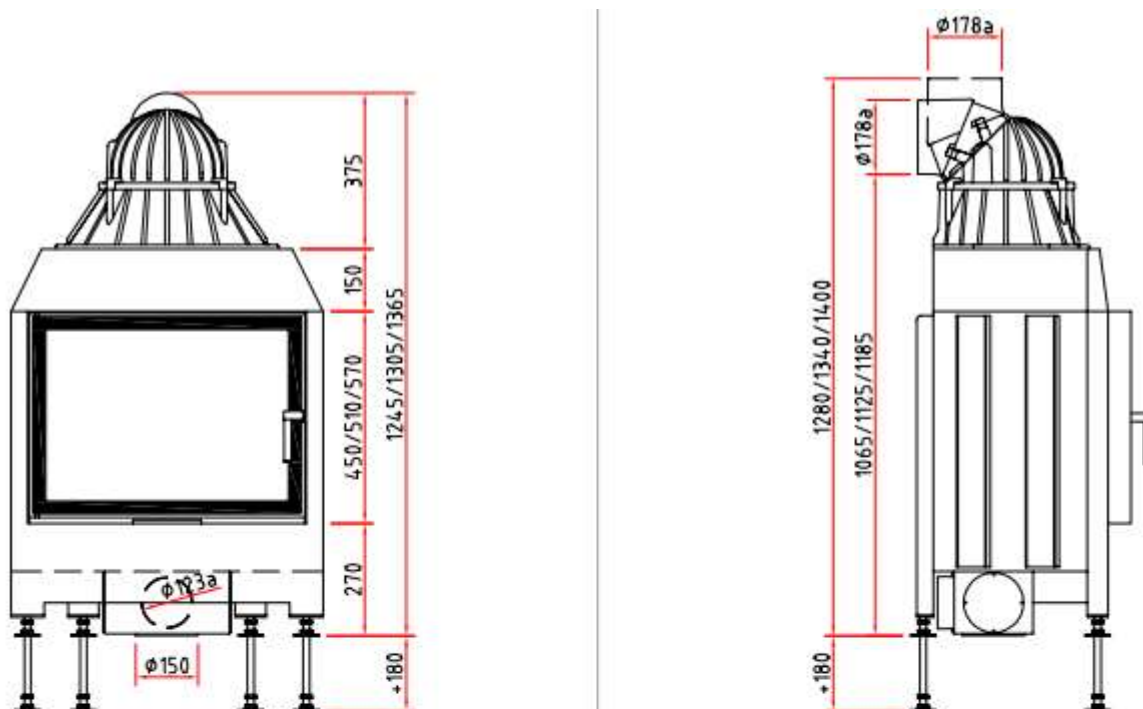

kr , - Pris peisinnsetts m/glasshøyde 45

kr , - Pris peisinnsetts m/glasshøyde 51

kr , - Pris peisinnsetts m/glasshøyde 57

- Standard farge brennkammer: Hvit
- Kristallglasstrykk
- Hengslet dør
- Tillegg/valg:
 - Pynteramme
 - Brannkammer i sort
 - Dobbelglass

A

B

C

D

E

Teknisk data:

- B*D*H, glass: 67*(45, 51 eller 57 cm)
- Effekt: 3,2 – 10,9 kW
- Vekt: 220 – 260 kg
- Røykrør dimensjon: Ø180 mm
- Friskluftstuss: Ø125 mm
- Energiklasse: A
- Virkningsgrad: 78%
- Avstand til brannmursplate, tak: 500 mm (A)
- Brannmursplate-tykkelse, min. krav: 60 mm (B)
- Avstand til brannmursplate, bak: 90 mm (C)
- Møbleringsavstand: 800 mm
- Min arealåpning luft, over innsats: 1520 cm² (D)
- Min arealåpning luft, under innsats: 1260cm² (E)

Ramme til Ekko:

Draufsicht M 1:10

Camina  **Schmid**

Lina 67 s