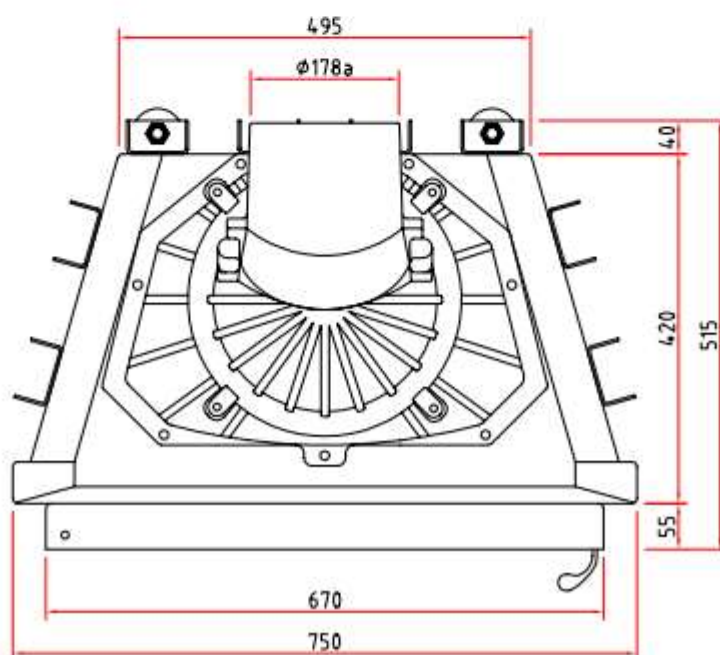

A

B

C

D

E

Teknisk data:

- B*D*H, glass: 67*(45, 51 eller 57 cm)
- Effekt: 3,2 – 10,9 kW
- Vekt: 220 – 260 kg
- Røykrør dimensjon: Ø180 mm
- Friskluftstuss: Ø125 mm
- Energiklasse: A
- Virkningsgrad: 78%
- Avstand til brannmursplate, tak: 500 mm (A)
- Brannmursplate-tykkelse, min. krav: 60 mm (B)
- Avstand til brannmursplate, bak: 90 mm (C)
- Møbleringsavstand: 800 mm
- Min arealåpning luft, over innsats: 1520 cm² (D)
- Min arealåpning luft, under innsats: 1260cm² (E)

Ramme til Ekko:

Draufsicht M 1:10

Camina  **Schmid**

Lina 67 s