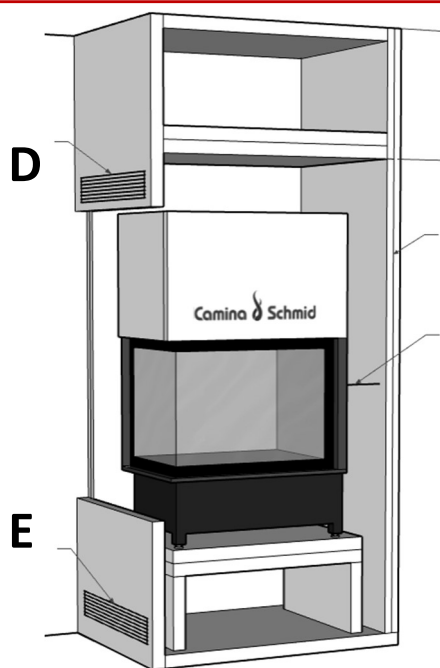

kr , - Pris peisnnsats m/glasshøyde 45

kr , - Pris peisnnsats m/glasshøyde 51

kr , - Pris peisnnsats m/glasshøyde 57

- Standard farge brennkammer: Hvit
- Kristallglasstrykk
- Heve-senkedør
- Tillegg/valg:
 - Pynteramme
 - Brannkammer i sort
 - Dobbelglass

Teknisk data:

- B*D*H, glass: 120*(45, 51 eller 57 cm)
- Effekt: 4,9 – 10,6 kW
- Vekt: 340 – 400 kg
- Røykrør dimensjon: Ø200 mm
- Friskluftstuss: Ø150 mm
- Energiklasse: A
- Virkningsgrad: 80%
- Avstand til brannmursplate, tak: 500 mm (A)
- Brannmursplate-tykkelse, min. krav: 60 mm (B)
- Avstand til brannmursplate, bak: 100 mm (C)
- Møbleringsavstand: 800 mm
- Min arealåpning luft, over innsats: 1200 cm² (D)
- Min arealåpning luft, under innsats: 1000cm² (E)

Ramme til Ekko:

Draufsicht M 1:10