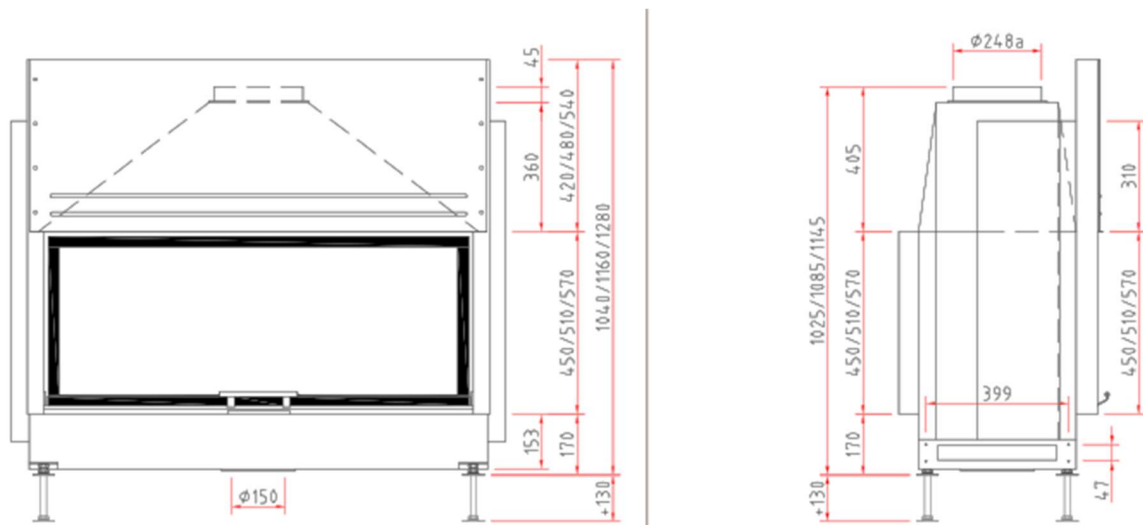

kr , - Pris peisnnsats m/glasshøyde 45

kr , - Pris peisnnsats m/glasshøyde 51

kr , - Pris peisnnsats m/glasshøyde 57

- Standard farge brennkammer: Hvit
- Kristallglasstrykk
- Heve-senkedør
- Tillegg/valg:
 - Pynteramme
 - Brannkammer i sort
 - Dobbelglass

Teknisk data:

- B*D*H, glass: 120*(45, 51 eller 57 cm)
- Effekt: 4,9 – 10,6 kW
- Vekt: 340 – 400 kg
- Røykrør dimensjon: Ø200 mm
- Friskluftstuss: Ø150 mm
- Energiklasse: A
- Virkningsgrad: 80%
- Avstand til brannmursplate, tak: 500 mm (A)
- Brannmursplate-tykkelse, min. krav: 60 mm (B)
- Avstand til brannmursplate, bak: 100 mm (C)
- Møbleringsavstand: 800 mm
- Min arealåpning luft, over innsats: 1200 cm² (D)
- Min arealåpning luft, under innsats: 1000cm² (E)

Ramme til Ekko:

Draufsicht M 1:10